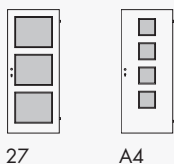

EMPFOHLENE GLASLICHTEN-AUSFÜHRUNGEN KRISTALL: