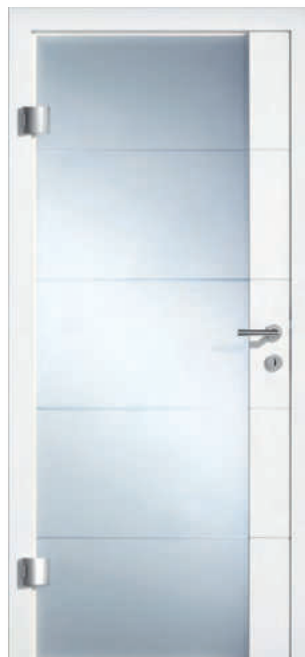

CORSO 24
Glas: Design 21/S (Satinato)
mit Rillenschliff

(auch in Refloglas oder Floatglas erhältlich)