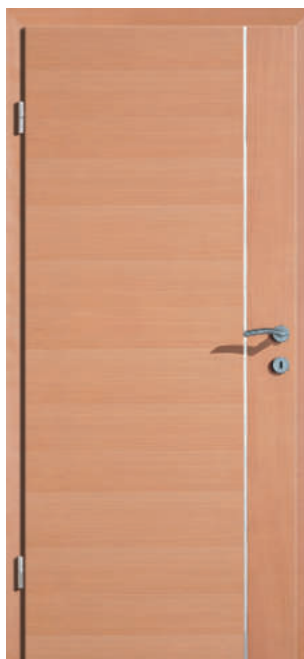

CASA 15/L
Buche gedämpft + BUL (Buche)
mit Lisene, chromfärbig matt