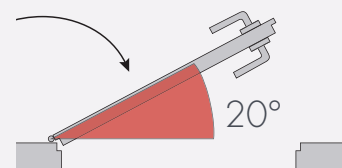

CLOSE GUIDE: SANFT UND SICHER

Die Einzugsdämpfung ermöglicht ein kontrolliertes Schließen von Drehtüren. Einsetzbar bei gefälzten oder stumpfen Innentüren verhindert **CLOSE GUIDE** das Zuschlagen des Türblattes und minimiert so Lärmentwicklung und Verletzungsgefahren: Alles unter Kontrolle mit **CLOSE GUIDE** von Kunex.

- Sanftes, kontrolliertes Abbremsen und Einziehen der Tür beim Schließen ab 20°
- Türblatt hält selbstständig zu; im Innenbereich ist kein Schloss (Riegel-Falle) notwendig
- Keine kaputten Zargen oder Türblätter beim Zuwerfen der Tür

DETAIL: CLOSE GUIDE – alles unter Kontrolle