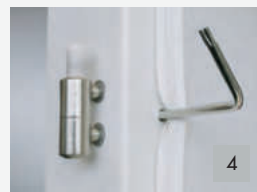

**Schließblech**  
Massive Ausführung, mit 3 Befestigungstöpfen sicher und fest verankert

**Schloss mit Flüsterfalle**

- Keine Abnutzung der Schließblechoberfläche
- Geräuscharmes Schließen
- Lange Lebensdauer und Wartungsfreiheit