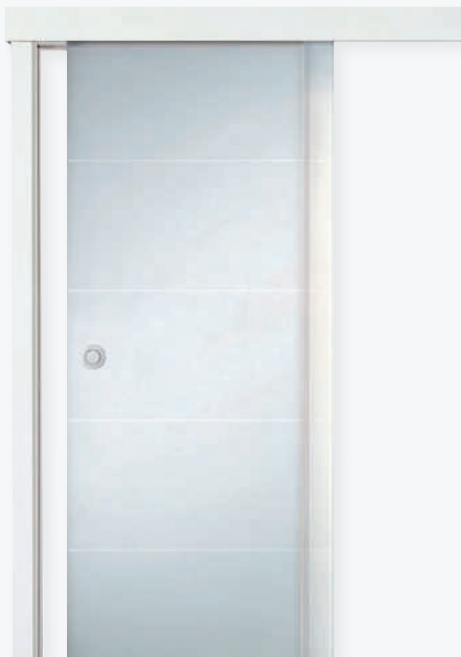

GANZGLAS-SCHIEBETÜRELEMENT AUSSENLAUFEND
CITY, Design 21/S