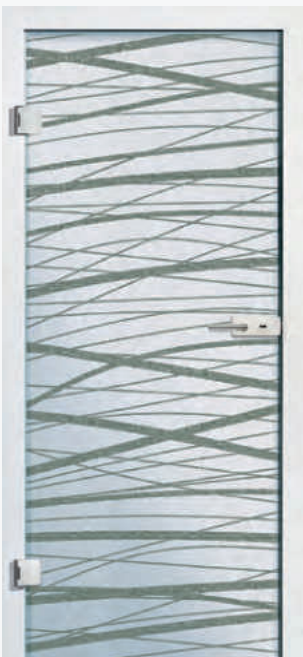

LIFESTYLE IN NEUEM LICHT

Transparente Perspektiven für mehr Offenheit im Wohnbereich.

DESIGN PRINT – Mit dieser Innovation setzt Kunex wieder Marktakzente. Bei der neuen Technologie werden die Kreationselemente und Mattierungen, nicht mehr wie bisher üblich mittels Sandstrahlung oder Satinierung, sondern in Drucktechnik gefertigt. Die Vorteile sind überzeugend: extrem leichtes Reinigen, hoher Unempfindlichkeitsgrad, Kratzfestigkeit, sowie neue Gestaltungsmöglichkeiten.

DETAIL CITY Design Struktura, Floatglas mit Lasertechnik-Design

CITY
Design Corsa, Satinato
mit Designdruck Grau

auch in Floatglas oder Refloglas erhältlich