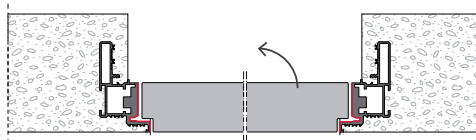

SOLO-WB

1- bzw. 2-flügelig, wandbündig mit verdeckter Zarge (optional mit verdecktem Türschließer)

Grundierter Sichtbereich: Nach dem Einbau zur Wandfarbe passend streichen

SOLO-INNEN-WB

1- bzw. 2-flügelig, wandbündig mit verdeckter Zarge (optional mit verdecktem Türschließer)

Grundierter Sichtbereich: Nach dem Einbau zur Wandfarbe passend streichen