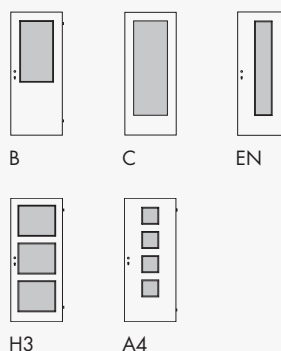

DETAIL OBERFLÄCHE:
C-Pinie Arktis-Q
mit strukturierter Oberfläche