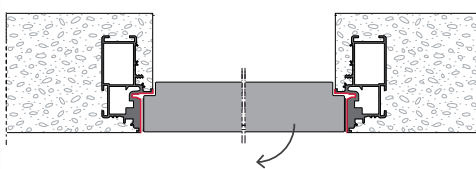

ELEMENT INNEN ÖFFNEND