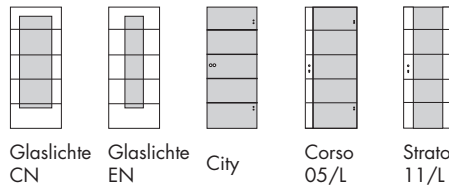

GLASLICHTENAUSFÜHRUNGEN:

WEITERE OBERFLÄCHEN: