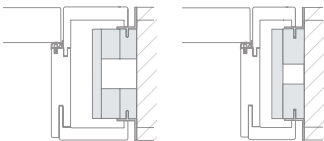

DIE „FLÄCHEN-“ ODER „WANDBÜNDIGEN“ VON KUNEX VERBINDEN HARMONISCHE SCHÖNHEIT MIT STRAPAZFÄHIGKEIT UND PFLEGELEICHTIGKEIT.

Die Kombination einer Qualitätszarge in verschiedenen Ausführungen mit einer Vielzahl an möglichen Türmodellen schafft eine Optik, die sich vollendet einfügt und dem Raumdesign Ebenmaß und Geschlossenheit verleiht.

Neben den optischen Vorteilen bieten die niveaugleichen Übergänge ein Höchstmaß an Beständigkeit und Pflegeleichtigkeit – kein Abstoßen der Ecken und keine Staub- und Schmutzablagerungen mehr.

MAGNETFALLE: Optional erhalten Sie auch ein Magnetfallenschloss. Hierbei wird die Schlossfalle durch einen in der Zarge integrierten Magneten angezogen. Dieses innovative Schloss ermöglicht ein sanftes Schließen der Türe ohne Betätigung des Drückers.

AUSFÜHRUNG TÜRBLATT UND ZARGE WANDBÜNDIG

SYSTEM: S-DESIGN-WB

- Türblatt stumpf, nach außen öffnend
- Bandausführung: wahlweise:
  Typ F (sichtbar) / Typ K80 (verdeckt)
- Zargen-Verkleidungsbreite optional:
  ▪ 75 mm   ▪ 50 mm
- erhältlich in Oberfläche:
  farblackiert / furniert / CPL

SYSTEM: VARIO-WB

- Türblatt gefälzt, nach außen öffnend
- Bandausführung wahlweise:
  Typ F (sichtbar) / Typ G (verdeckt)
- Zargen-Verkleidungsbreite optional:
  ▪ 75 mm   ▪ 50 mm
- erhältlich in Oberfläche:
  farblackiert

SYSTEM: VARIO/INNEN-WB

- Türblatt gefälzt, nach innen öffnend
- Bandausführung: Typ G (verdeckt)
- Zargen-Verkleidungsbreite optional:
  ▪ 75 mm   ▪ 75/50 mm
- erhältlich in Oberfläche:
  farblackiert / furniert

Ausführung mit sichtbarem Band (Typ F)

1. Möglich bei System:
2. VARIO-FB/-WB (nur farblackiert)
   - S-DESIGN-FB/-WB

Ausführung mit verdeckt liegendem Band