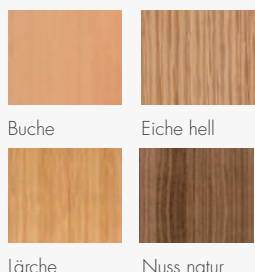

WEITERE OBERFLÄCHEN:

KRISTALL Ahorn-AHN, längsfurniert