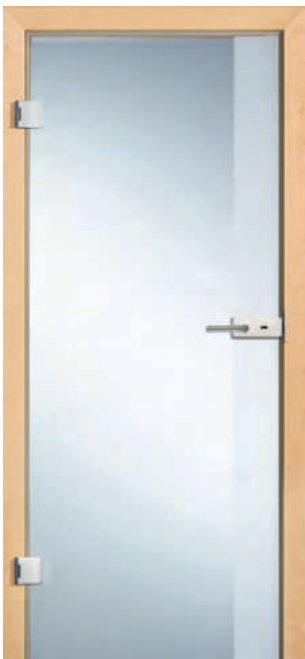

CITY
Design 95/S, Satinato mit Designdruck
matt (passend zu Modellen Casa 05/15)