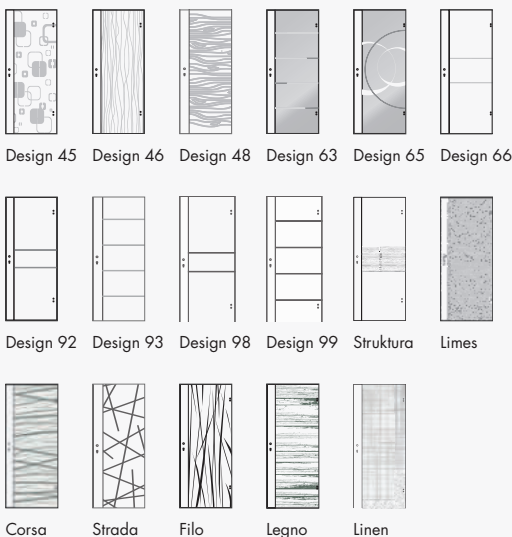

WEITERE GLASDESIGNS BEI
MODELL CORSO 05/15:

Ansichten - Gläser, siehe Modell CITY,
Katalog-Seite 62 - 71