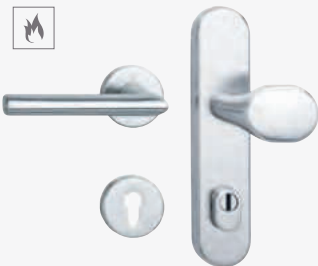

Sicura 22
Sicherheitsdrücker/WK2 (inkl. Kernziehschutz)
auch für Feuerschutztüren geeignet.
(außen Langschild/innen Rosette)

Edelstahl matt, Aluminium/Silber eloxiert oder in
Schwarz