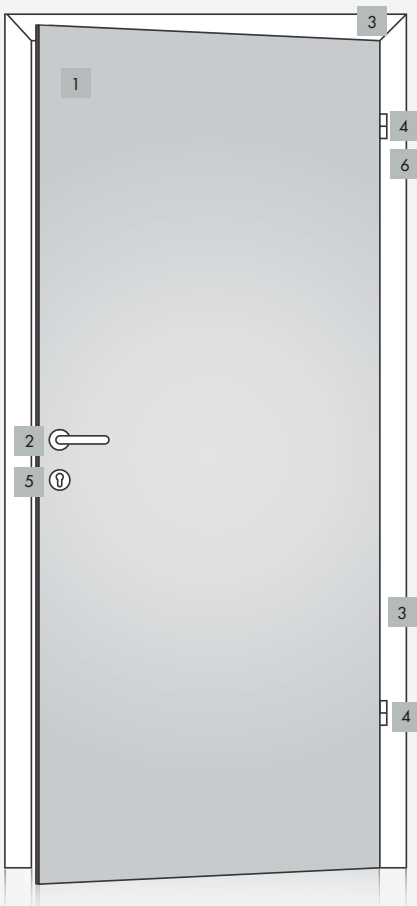

? Das Kunex-Türelement und seine wichtigsten Bestandteile:

Türblatt
Innenlage hochwertige Röhrenspanplatte, Kürzungsmöglichkeit bei Einbau

Fertigzarge
Durch patentierte Kunex-Gehrungsverbindung äußerst stabil und montagefreundlich