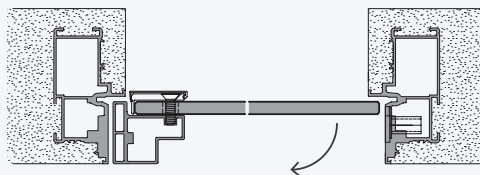

SOLO-WB

1-flügelig, wandbündig mit verdeckter Zarge

Grundierter Sichtbereich: Nach dem Einbau zur Wandfarbe passend streichen