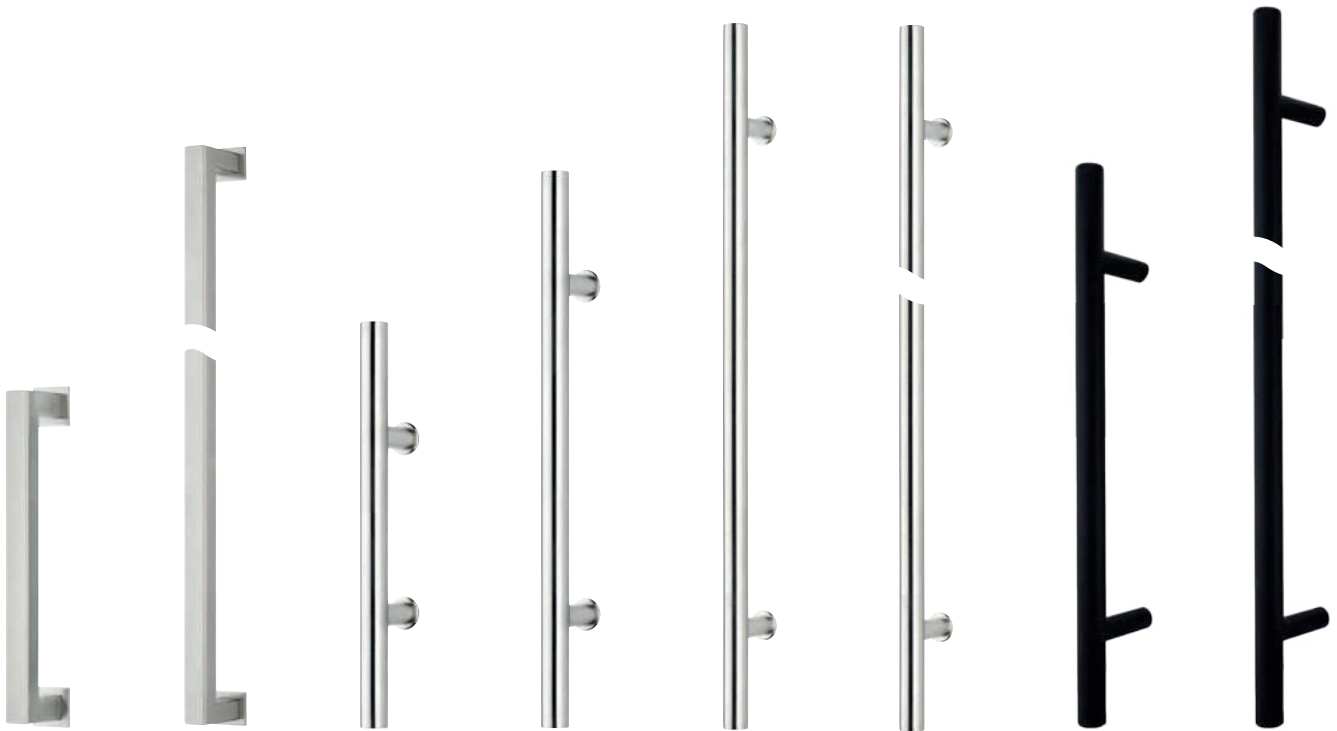

Stirnzehgriff 3 für Holz-Schiebetüren Messing poliert/Chrom poliert/Chrom satiniert/Schwarz

Stirnzehgriff 2 für Holz-Schiebetüren Edelstahl

ZUBEHÖR: Türpuffer 01 Messing poliert/Chrom poliert/Chrom satiniert

ZUBEHÖR: Türpuffer 02 Messing poliert/Chrom poliert/Edelstahl matt

**STOSSGRIFF
SG03**

Edelstahl matt,
GL 325 mm,
Griff 25 x 25 mm

**STOSSGRIFF
SG04**

Edelstahl matt,
GL 675 mm,
Griff 25 x 25 mm

**STOSSGRIFF
SG08**

Edelstahl matt,
GL 350 mm,
Griff ø 25 mm

**STOSSGRIFF
SG05**

Edelstahl matt,
GL 500 mm,
Griff ø 25 mm

**STOSSGRIFF
SG06**

Edelstahl matt,
GL 700 mm,
Griff ø 25 mm

**STOSSGRIFF
SG07**

Edelstahl matt,
GL 1200 mm,
Griff ø 25 mm

**STOSSGRIFF
SG09**

Schwarz
GL 500 mm,
Griff ø 32 mm

**STOSSGRIFF
SG09/SG10**

Schwarz
GL 1000 mm
Griff ø 32 mm