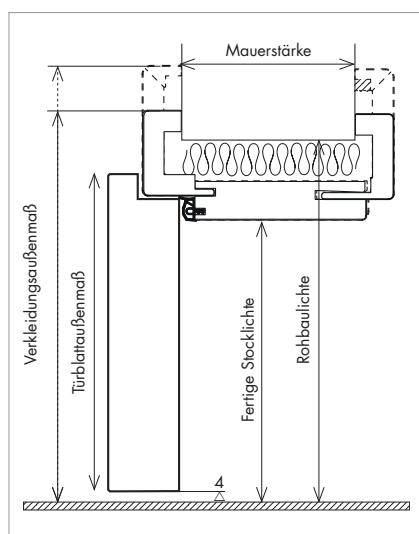

MASSANGABEN FERTIGZARGEN

Elementausführung Standard I überfäلت

ZARGENTYP / Verkleidungskanten

FZ2-E / FZ2-D*
75 mm / eckig

Furnier / *Lack

FZ6-R / FZ6-D*
75 mm / gerundet

Furnier / Lack / *CPL

FZ7-P
75 mm / profiliert

Lack

FZ22-E
50 mm / eckig

Furnier

FZ24-R / FZ26-R
50 mm / gerundet

Lack

INNENTÜREN 1-flügelig Maßangaben Höhe / Breite	Höhe (mm)		Breite (mm)							
	Norm	Sonder	Norm						Sonder	
Fertige Stocklichte (FSTL)	2010	= Berechnungsbasis	600	650	700	750	800	850	900	= Berechnungsbasis
Türblattaußenmaß (TBA)	2030	FSTL + 20	650	700	750	800	850	900	950	FSTL + 50
Rohbaulichte (RBL)	2050	FSTL + 40	680	730	780	830	880	930	980	FSTL + 80
Blindstocklichte (BSTL)			650	700	750	800	850	900	950	
Stahlzargenlichte (SZL)			650	700	750	800	850	900	950	
Verkleidungsaußenmaß (VAM) / Falzverkleidung 75 mm	2100	FSTL + 90	779	829	879	929	979	1029	1079	FSTL + 179
Verkleidungsaußenmaß (VAM) / Falzverkleidung 50 mm	2074	FSTL + 64	729	779	829	879	929	979	1029	FSTL + 129

Verkleidungsaußenmaß (VAM) Zierverkleidung = VAM Falzverkleidung - 4 mm (Breite) bzw. - 2 mm (Höhe).

INNENTÜREN 1-flügelig Maßangaben Mauerstärkenbereich																	
Bestellmaß (Norm)	90	110	130	150	170	190	210	225	240	260	275	295	315	335	355	375	395
Verstellbereich min.	80	100	120	140	160	180	200	215	230	250	265	285	305	325	345	365	385
Verstellbereich max.	100	120	140	160	180	200	220	235	250	270	285	305	325	345	365	385	405

Sonder-Bestellmaß ab Mauerstärke 410 - 610

Sonder-Bestellmaß ab Mauerstärke 630 - 730 = auf Anfrage

BESTELLANGABEN

- Bestellmaß für Fertigzarge: fertige Stocklichte laut Tabelle A und Bestellmaß gemäß Mauerstärke laut Tabelle B
- Bestellmaß für Türblatt: Türblattaußenmaß laut Tabelle A
- Angabe der Aufgehrichtung erforderlich (linke oder rechte Tür)

Flächenbündige Elemente (VARIO-FB):

- Rohbaumaße ident zu Standardausführung (Montage nur auf Mauerwerk möglich)

Wandbündige Elemente (VARIO-WB):

- Erhöhte Rohbaumaße erforderlich (siehe Kunex-Homepage: www.kunex.at)