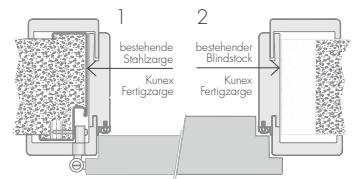

? Welche Lösungen für den Sanierungsbereich gibt es?

1. Verkleidung Stahlzarge
2. Verkleidung Holzstock je mit Standard-Fertigtürelement (überfäلت)