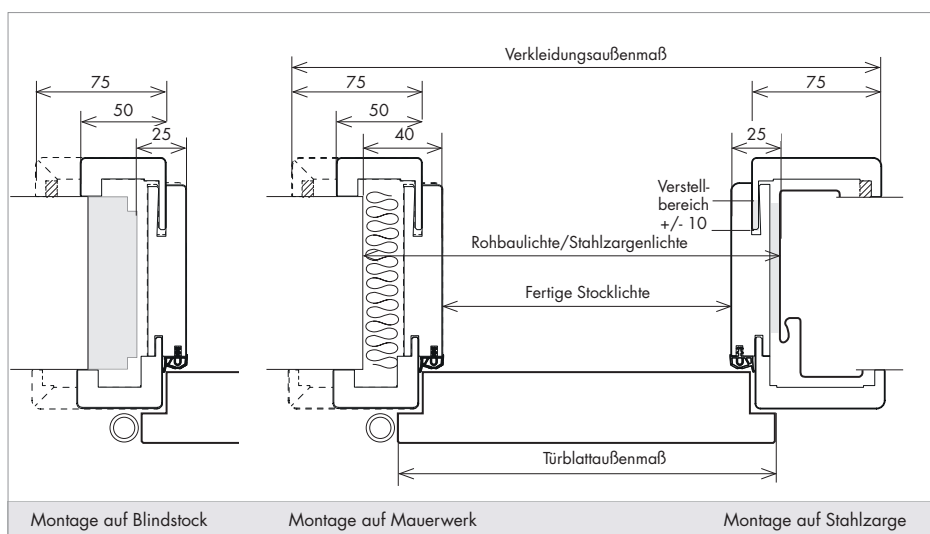

MASSANGABEN FERTIGZARGEN

Elementausführung Standard I überfäلت

ZARGENTYP / Verkleidungskanten

FZ2-E / FZ2-D*
75 mm / eckig

Furnier / *Lack

FZ6-R / FZ6-D*
75 mm / gerundet

Furnier / Lack / *CPL

FZ7-P
75 mm / profiliert

Lack

FZ22-E
50 mm / eckig

Furnier

FZ24-R / FZ26-R
50 mm / gerundet

Lack

INNENTÜREN 1-flügelig Maßangaben Höhe / Breite	Höhe (mm)		Breite (mm)							
	Norm	Sonder	Norm						Sonder	
Fertige Stocklichte (FSTL)	2010	= Berechnungsbasis	600	650	700	750	800	850	900	= Berechnungsbasis
Türblattaußenmaß (TBA)	2030	FSTL + 20	650	700	750	800	850	900	950	FSTL + 50
Rohbaulichte (RBL)	2050	FSTL + 40	680	730	780	830	880	930	980	FSTL + 80
Blindstocklichte (BSTL)			650	700	750	800	850	900	950	
Stahlzargenlichte (SZL)			650	700	750	800	850	900	950	
Verkleidungsaußenmaß (VAM) / Falzverkleidung 75 mm	2100	FSTL + 90	779	829	879	929	979	1029	1079	FSTL + 179
Verkleidungsaußenmaß (VAM) / Falzverkleidung 50 mm	2074	FSTL + 64	729	779	829	879	929	979	1029	FSTL + 129

Verkleidungsaußenmaß (VAM) Zierverkleidung = VAM Falzverkleidung - 4 mm (Breite) bzw. - 2 mm (Höhe).

INNENTÜREN 1-flügelig Maßangaben Mauerstärkenbereich																	
Bestellmaß (Norm)	90	110	130	150	170	190	210	225	240	260	275	295	315	335	355	375	395
Verstellbereich min.	80	100	120	140	160	180	200	215	230	250	265	285	305	325	345	365	385
Verstellbereich max.	100	120	140	160	180	200	220	235	250	270	285	305	325	345	365	385	405

Sonder-Bestellmaß ab Mauerstärke 410 - 610

Sonder-Bestellmaß ab Mauerstärke 630 - 730 = auf Anfrage

BESTELLANGABEN

- Bestellmaß für Fertigzarge: fertige Stocklichte laut Tabelle A und Bestellmaß gemäß Mauerstärke laut Tabelle B
- Bestellmaß für Türblatt: Türblattaußenmaß laut Tabelle A
- Angabe der Aufgehrichtung erforderlich (linke oder rechte Tür)

Flächenbündige Elemente (VARIO-FB):

- Rohbaumaße ident zu Standardausführung (Montage nur auf Mauerwerk möglich)

Wandbündige Elemente (VARIO-WB):

- Erhöhte Rohbaumaße erforderlich (siehe Kunex-Homepage: www.kunex.at)