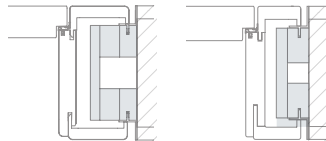

SYSTEM: VARIO-WB

- Türblatt gefälzt, nach außen öffnend
- Bandausführung wahlweise:
  Typ F (sichtbar) / Typ G (verdeckt)
- Zargen-Verkleidungsbreite optional:
  ▪ 75 mm   ▪ 50 mm
- erhältlich in Oberfläche:
  farblackiert