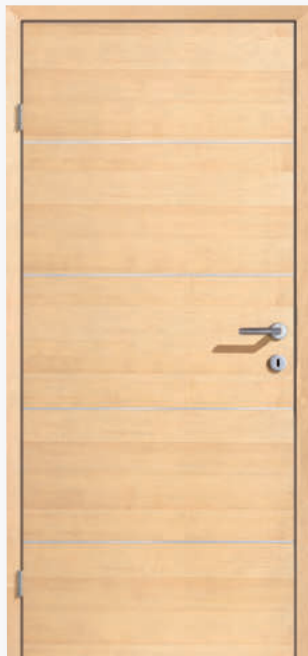

FOCUS 11
Ahorn-AHN, querfurniert
mit Lisenen (chromfärbig, matt
wahlweise in Schwarz)

KOMBINATIONSAUSFÜHRUNGEN:

Das Design von Modell FOCUS 11 ist auch in folgenden **Ganz- bzw. TeilglastürVarianten** erhältlich:
City (Design 21), Strato 11/L (Design 21), Corso 05/L (Design 21), Glaslichte EN und CN mit passenden Rillenschliff-Gläsern.