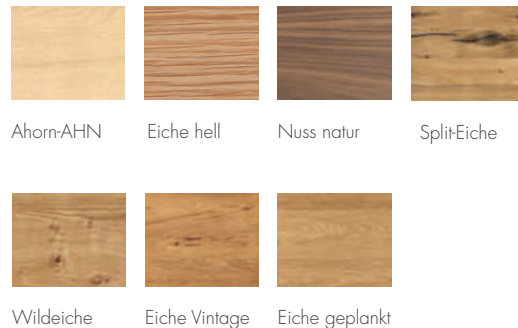

DETAIL VITAL
Nuss/matt, Roheffekt (Abb. oben)
Wildeiche/matt, Roheffekt (Abb. unten)

MÖGLICHE OBERFLÄCHEN