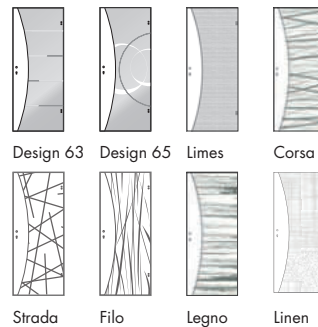

Glas: Design 21/S,  
Satinato mit Rillenschliff

**CORSO 13**  
Teilglastür mit schlossseitigem Fries farblackiert (oberflächenbündig mit Zarge)

Glas: Design Corsa,  
Satinato mit Designdruck Weiß

WEITERE GLASDESIGNS BEI  
MODELL CORSO 03/13: