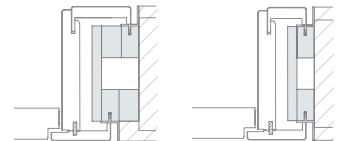

SYSTEM: VARIO/INNEN-WB

- Türblatt gefälzt, nach innen öffnend
- Bandausführung: Typ G (verdeckt)
- Zargen-Verkleidungsbreite optional:
  ▪ 75 mm   ▪ 75/50 mm
- erhältlich in Oberfläche:
  farblackiert / furniert

DETAIL: BAND TYP F

Ausführung mit sichtbarem Band (Typ F)

1. Möglich bei System:
2. VARIO-FB/-WB (nur farblackiert)
   - S-DESIGN-FB/-WB