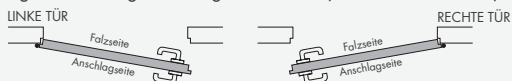

BESTELLANGABEN

- Bestellmaß für Fertigzarge: fertige Stocklichte laut Tabelle A und Bestellmaß gemäß Mauerstärke laut Tabelle B
- Bestellmaß für Türblatt: Türblattaußenmaß laut Tabelle A
- Angabe der Aufgehrichtung erforderlich (linke oder rechte Tür)