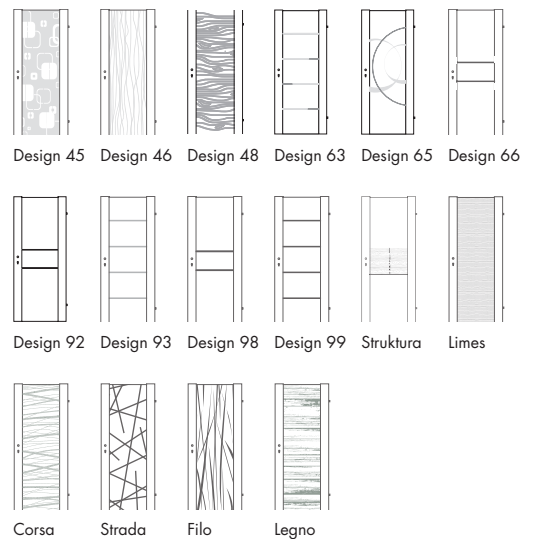

WEITERE GLASDESIGNS BEI MODELL STRATO 01/11/24:

Ansichten - Gläser, siehe Modell CITY, Katalog-Seite 62-71

Glas: Design 21/S, Satinato mit Rillenschliff

Glas: Design 21/S, Satinato mit Rillenschliff